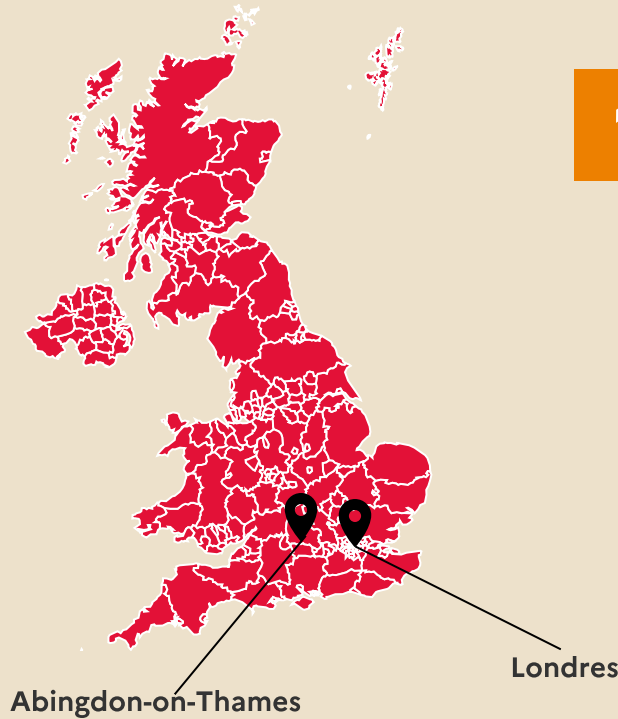

L'ENSEIGNEMENT BILINGUE FRANCOPHONE AU ROYAUME-UNI

IMPLANTÉ MAJORITAIREMENT AU NIVEAU PRIMAIRE

LES CHIFFRES

Villes du
pays

2

Élèves

1122

Disciplines
Non-Linguistiques (DNL)

5

4 Etablissements labellisés

6h à
12h

d'enseignement
hebdomadaire

14

Sections bilingues
francophones

*Les établissements labellisés sont représentés sur la carte

Arts

Histoire

Géographie

Mathématiques

Sciences

*Les DNL enseignées en français varient d'un établissement à un autre

LE CONTEXTE

2018

Première école labellisée LabelFrancEducation